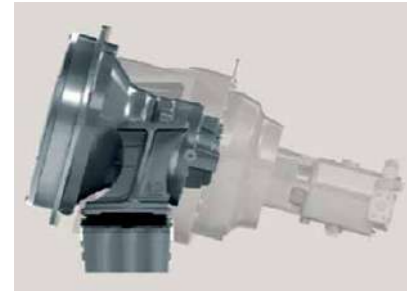

BETA MIX[®]

BT TRAILER SERIES

Betamix Treyler Mikseriniz İle Uzun Soluklu Bir Yol Arkadaşı Edinin! Türkiye'nin Tercihî PRO Treyler Serisi

Betamix PRO Serisi treyler mikserler, yüksek malzeme kalitesi ve uygun fiyatları sayesinde Türkiye'nin en çok tercih edilen treyler mikser serisi olmakla kalmaz; aynı zamanda piyasada bulunan rakiplerine kıyasla sınıfının öncüsüdür. Betamix PRO Serisi treyler mikserlerin karıştırıcı kazanları ve helezonları S500-MC sacdan üretilir ve özel kimyasal kompozisyonu sayesinde aşınma direnci oldukça yüksektir.

Treyler Mikserinizin Kalbi!

Betamix PRO Serisi treyler mikserinizde yalnızca ZF Ecomix I ve ZF Ecomix II CML Serisi gibi sınıfının öncüsü hidrolik ekipmanlar kullanılmaktadır. En zorlu saha koşullarında dahi yüksek performans sağlayan ve olası arızalara karşı düşük onarım maliyetine sahip olan redüktör, pompa-motor ve yağ soğutucu gibi treyler mikserinizin kalbini oluşturan tüm ekipmanlar Betamix PRO Serisi treyler mikserinize uzun kullanım ömrü sağlar.

BT 121 PRO
12m³ Treyler Mikser

Garanti Şartları
Betamix, satışını gerçekleştirmiş olduğu tüm Betamix beton mikserleri için üretim hatalarına karşı 2 yıl kapsamlı garanti taahhüdünde bulunmaktadır.

Aşınmaya Karşı Yüksek Mukavemet
Betamix PRO Serisi treyler mikser karıştırma kazanları yüksek dirençli 4mm S500-MC sacdan üretilir. Kazan karıştırma bıçakları aşınmaya dayanıklı 4mm S500-MC sacdan üretilmektedir. Ayrıca, kazan bombe sacı aşınmaya dayanıklı 6mm S355J2+N sacdan üretilirken; kazan silindirik koni ise aşınmaya dayanıklı 4mm S500-MC sacdan üretilir.

Üstün Kaynak Teknolojisi
Betamix PRO Serisi treyler mikserlerindeki helezonlar karıştırma kazanının içerisine kaynaklanmadan önce kesin olarak tanımlanmış konumlarda bükülür. Bükülmüş helezonlar daha sonra neredeyse hiç gerilim olmadan kazanın içerisine konumlandırılabilir ve kaynak işlemi görülebilir. Bu kusursuz işlem, kaynak dikişlerini rahatlatarak helezonların ömrünü uzatır.